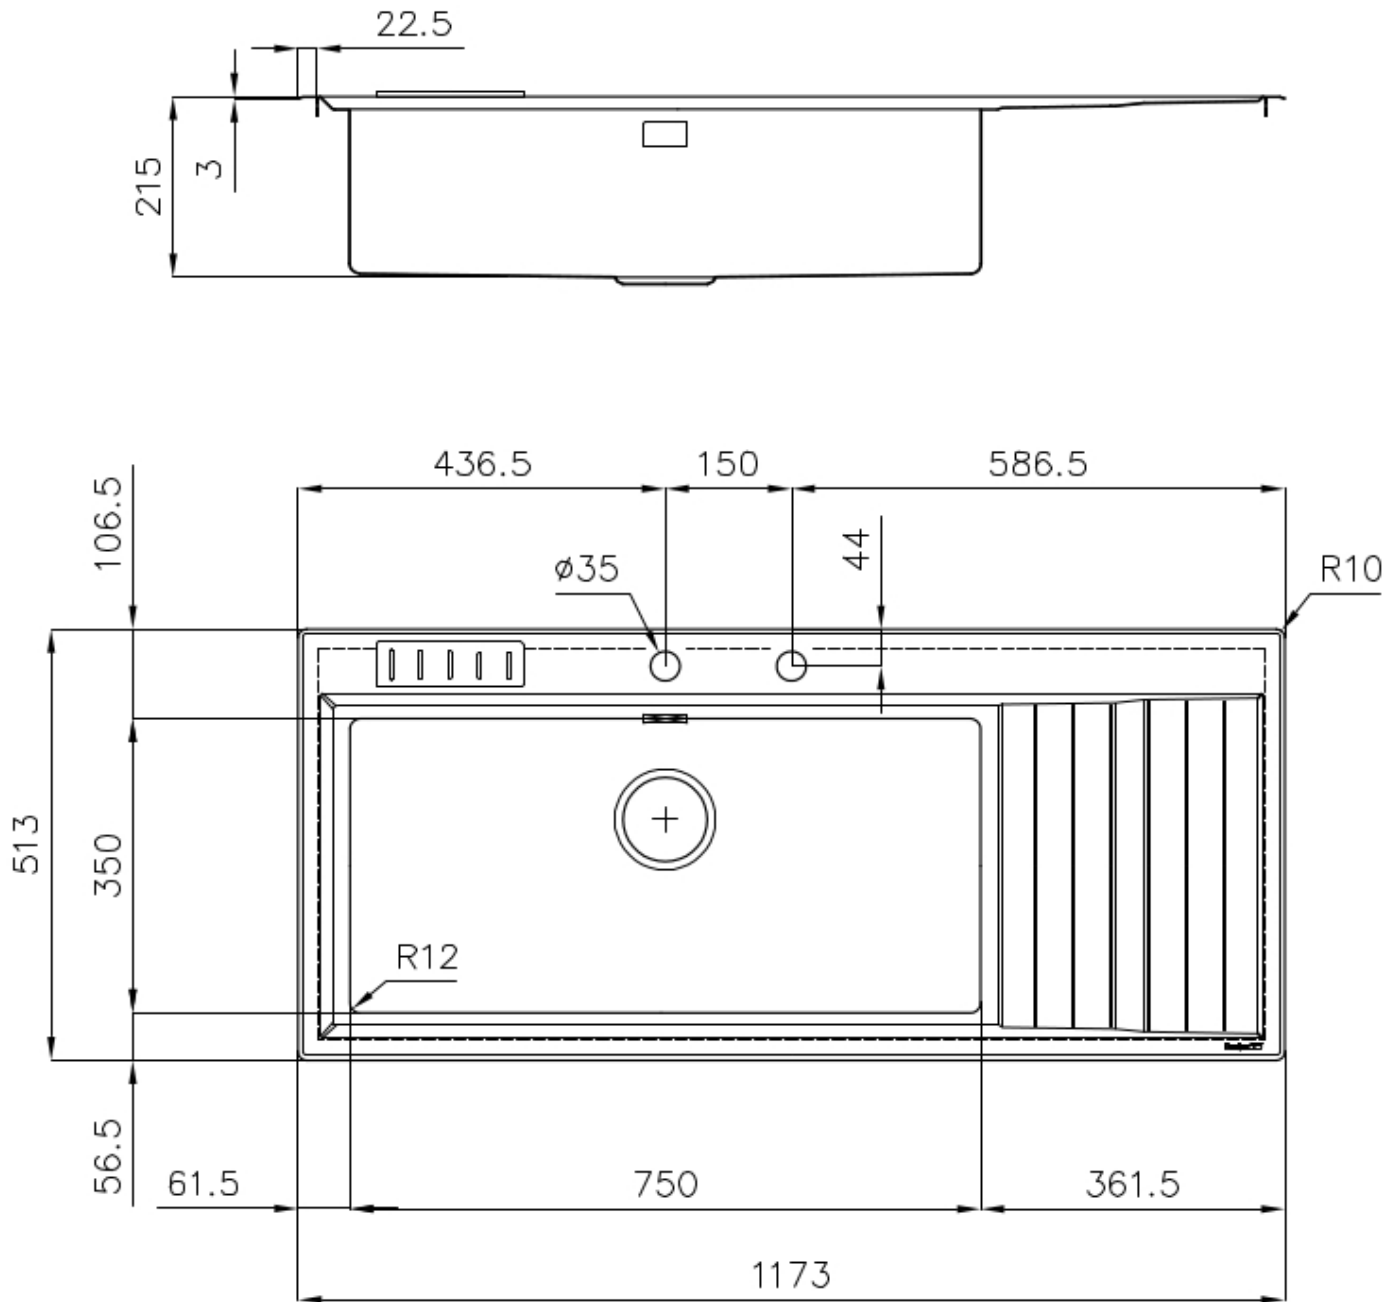

TECHNISCHE DATEN